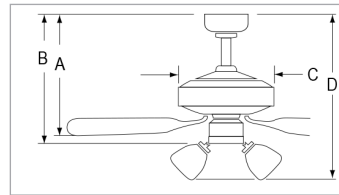

### Dimensions

1079LED	1079-E26-L
A: 10-1/4"	A: 10-1/4"
B: -	B: -
C: 10"	C: 10"
D: 15-1/4"	D: 16"