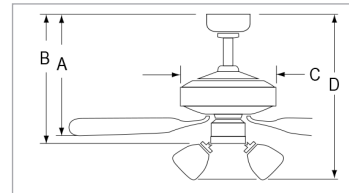

White Motor / White Blades

Dimensions  
A: 10"  
B: 11-1/2"  
C: 9"  
D: -