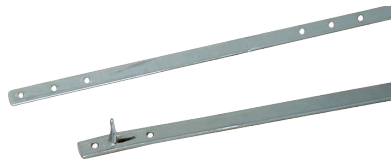

### 8096B

Optional Two Piece Bar Hanger set  
24" Joist Span