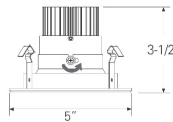

### ORDERING GUIDE

Example: 8770CL-90-3K

Model #	Finish	CRI	CCT
<b>8770</b>	<b>CL</b> Clear	<b>-80</b>	<b>-3K</b> 3000K
		<b>-90</b>	<b>-4K</b> 4000K

8771

Round Recessed White Gimbal  
120V | 10W | 895 lms  
3000K or 4000K