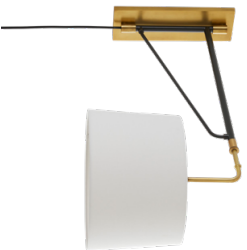

ANTHONY SCNCE
49639730 / Antique Brass, Bronze, White Linen **W** **3**
1 Socket / 60W / E26 Base
H:18" x AdJ: W:13"34" x AdJ: D:13"34"
H:46cm x AdJ: W:33cm:86cm x AdJ: D:33cm:86cm