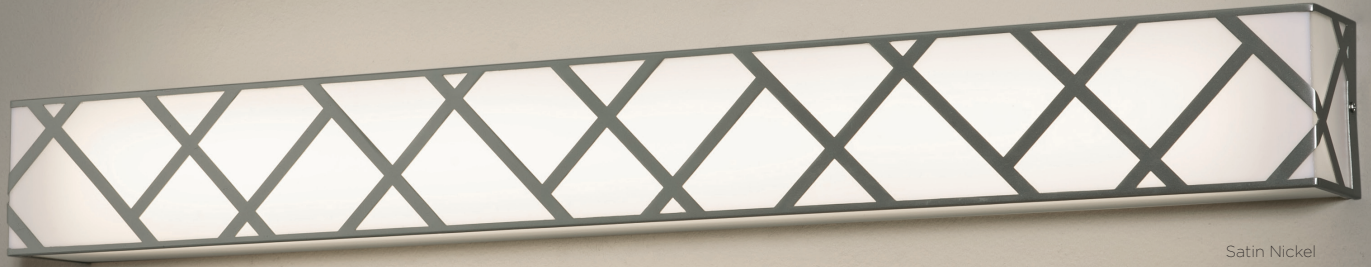

Satin Nickel