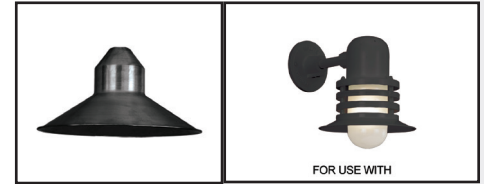

Hi-Lite Mfg. Co.

LED Series Specifications

FIXTURE NUMBER	LED 2	LED 3 / 4
H-43310-B	N/A	12
H-43314-B	N/A	12
H-43317-B	N/A	12
H-43324-B	N/A	12
H-51012	9,13,21,31,38	12
H-51014	9,13,21,31,38	12
H-51016	9,13,21,31,38	12
H-51018	9,13,21,31,38	12
H-51022	9,13,21,31,38	12
H-51025	9,13,21,31,38	12
H-51112-B	9,13,21,31,38	12
H-51114-B	9,13,21,31,38	12
H-52012	N/A	12
H-52014	N/A	12
H-52016	N/A	12
H-52018	N/A	12
H-52022	N/A	12
H-52025	N/A	12
H-53012	9,13	12
H-53014	9,13	12
H-53016	9,13	12
H-53018	9,13,31,38	12
H-53022	9,13,21,31,38	12
H-53025	9,13,21,31,38	12
H-53112-B	9,13	12
H-53114-B	9,13	12
H-53212	9,13	12
H-53214	9,13	12
H-53216	9,13	12
H-53312-B	9,13	12
H-53314-B	9,13	12
H-54016	9,13,21,31,38	12
H-54024	9,13,21,31,38	12
H-54216	9,13,21,31,38	12
H-54224	9,13,21,31,38	12

FIXTURE NUMBER	LED 2	LED 3 / 4
H-60108	N/A	12
H-60110	N/A	12
H-60112	N/A	12
H-60114	N/A	12
H-60116	N/A	12
H-60314	N/A	12
H-60318	N/A	12
H-65110-B	9,13	12
H-65210	9,13	12
H-70412	9,13,21,31,38	12
H-70415	9,13,21,31,38	12
H-91408	N/A	12
H-91410	N/A	12
H-91412	N/A	12
H-91414	N/A	12
H-91416	N/A	12
H-91418	N/A	12
H-91420	N/A	12
H-91422	N/A	12
H-91424	N/A	12
H-91508-B	N/A	12
H-91510-B	N/A	12
H-91512-B	N/A	12
H-91514-B	N/A	12
H-91516-B	N/A	12
H-91518-B	N/A	12
H-91520-B	N/A	12
H-91522-B	N/A	12
H-91524-B	N/A	12
H-93708	N/A	12
H-93710	N/A	12
H-93712	9,13,21	12
H-93714	9,13,21	12
H-93716	9,13,21	12
H-93718	9,13,21,31	12