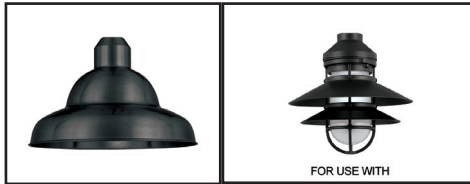

Hi-Lite Mfg. Co.

LED Series Specifications

FIXTURE NUMBER	LED 2	LED 3 / 4
H-43310-B	N/A	12
H-43314-B	N/A	12
H-43317-B	N/A	12
H-43324-B	N/A	12
H-51012	9,13,21,31,38	12
H-51014	9,13,21,31,38	12
H-51016	9,13,21,31,38	12
H-51018	9,13,21,31,38	12
H-51022	9,13,21,31,38	12
H-51025	9,13,21,31,38	12
H-51112-B	9,13,21,31,38	12
H-51114-B	9,13,21,31,38	12
H-52012	N/A	12
H-52014	N/A	12
H-52016	N/A	12
H-52018	N/A	12
H-52022	N/A	12
H-52025	N/A	12
H-53012	9,13	12
H-53014	9,13	12
H-53016	9,13	12
H-53018	9,13,31,38	12
H-53022	9,13,21,31,38	12
H-53025	9,13,21,31,38	12
H-53112-B	9,13	12
H-53114-B	9,13	12
H-53212	9,13	12
H-53214	9,13	12
H-53216	9,13	12
H-53312-B	9,13	12
H-53314-B	9,13	12
H-54016	9,13,21,31,38	12
H-54024	9,13,21,31,38	12
H-54216	9,13,21,31,38	12
H-54224	9,13,21,31,38	12

FIXTURE NUMBER	LED 2	LED 3 / 4
H-60108	N/A	12
H-60110	N/A	12
H-60112	N/A	12
H-60114	N/A	12
H-60116	N/A	12
H-60314	N/A	12
H-60318	N/A	12
H-65110-B	9,13	12
H-65210	9,13	12
H-70412	9,13,21,31,38	12
H-70415	9,13,21,31,38	12
H-91408	N/A	12
H-91410	N/A	12
H-91412	N/A	12
H-91414	N/A	12
H-91416	N/A	12
H-91418	N/A	12
H-91420	N/A	12
H-91422	N/A	12
H-91424	N/A	12
H-91508-B	N/A	12
H-91510-B	N/A	12
H-91512-B	N/A	12
H-91514-B	N/A	12
H-91516-B	N/A	12
H-91518-B	N/A	12
H-91520-B	N/A	12
H-91522-B	N/A	12
H-91524-B	N/A	12
H-93708	N/A	12
H-93710	N/A	12
H-93712	9,13,21	12
H-93714	9,13,21	12
H-93716	9,13,21	12
H-93718	9,13,21,31	12