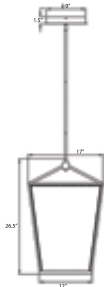

HF9402-BLK  
Black  
42"H x 30"W  
OAH 86"  
109 Watt / 12V  
3000K / 90 CRI  
4300 Lumens

PARK AVE.

HF9401-GLD  
Gold  
17"W x 26.5"H  
OAH 70"  
64 Watt / 12V  
3000K / 90 CRI  
3600 Lumens

Top View

HF9400-GLD  
Gold  
13"W x 20"H  
OAH 63"  
46 Watt / 12V  
3000K / 90 CRI  
2100 Lumens

Top View

PARK AVE.

HF9401-BLK  
 Black  
 17"W x 26.5"H  
 OAH 70"  
 64 Watt / 12V  
 3000K / 90 CRI  
 3600 Lumens

Top View

HF9400-BLK  
 Black  
 13"W x 20"H  
 OAH 63"  
 46 Watt / 12V  
 3000K / 90 CRI  
 2100 Lumens

Top View

PARK AVE.

HF9403-GLD  
 Gold  
 53.5"L x 17"W x 28"H  
 OAH 72.5"  
 109 Watt / 12V  
 3000K / 90 CRI  
 4300 Lumens

HF9405-GLD  
 Gold  
 30"H x 7.5"W x 4" Ext  
 25 Watt / 12V  
 3000K / 90 CRI  
 900 Lumens