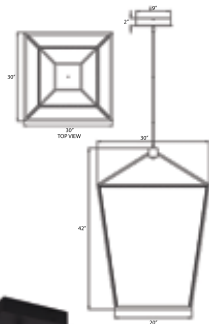

PALISADES AVE.

HF8200-AB  
Antique Brass with Champagne Glass  
60"W x 37.5"H  
8" CAH  
QTY 18 E-12 Base Socket  
60W Max / 110V

XL

PALISADES AVE.

HF9402-GLD  
Gold  
42"H x 30"W  
OAH 86"  
109 Watt / 12V  
3000K / 90 CRI  
4300 Lumens