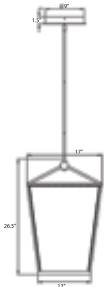

Top View

PARK AVE.

HF9401-BLK  
 Black  
 17"W x 26.5"H  
 OAH 70"  
 64 Watt / 12V  
 3000K / 90 CRI  
 3600 Lumens

Top View

HF9400-BLK  
 Black  
 13"W x 20"H  
 OAH 63"  
 46 Watt / 12V  
 3000K / 90 CRI  
 2100 Lumens

Top View

PARK AVE.

HF9403-GLD  
 Gold  
 53.5"L x 17"W x 28"H  
 OAH 72.5"  
 109 Watt / 12V  
 3000K / 90 CRI  
 4300 Lumens

HF9405-GLD  
 Gold  
 30"H x 7.5"W x 4" Ext  
 25 Watt / 12V  
 3000K / 90 CRI  
 900 Lumens