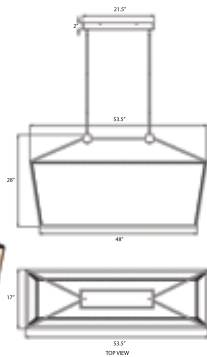

HF9403-BLK
Black
53.5"L x 17"W x 28"H
OAH 72.5"
109 Watt / 12V
3000K / 90 CRI
4300 Lumens