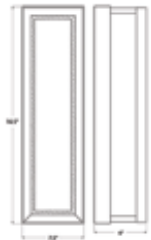

Top View

PARK AVE.

HF9403-GLD  
 Gold  
 53.5"L x 17"W x 28"H  
 OAH 72.5"  
 109 Watt / 12V  
 3000K / 90 CRI  
 4300 Lumens

HF9405-GLD  
 Gold  
 30"H x 7.5"W x 4" Ext  
 25 Watt / 12V  
 3000K / 90 CRI  
 900 Lumens