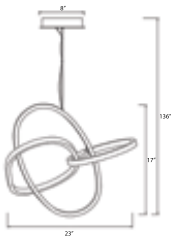

HF5023-BK
Black
23"L x 20"W x 17"H
39W / 120V
1500 Lumens
3000K

HF5023-CH
Polished Chrome
23"L x 20"W x 17"H
39W / 120V
1500 Lumens
3000K

HF5023-GL
Brushed Gold
23"L x 20"W x 17"H
39W / 120V
1500 Lumens
3000K

CIRCA