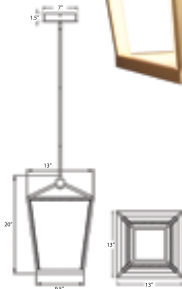

HF9402-BLK  
Black  
42"H x 30"W  
OAH 86"  
109 Watt / 12V  
3000K / 90 CRI  
4300 Lumens

PARK AVE.

HF9401-GLD  
Gold  
17"W x 26.5"H  
OAH 70"  
64 Watt / 12V  
3000K / 90 CRI  
3600 Lumens

Top View

HF9400-GLD  
Gold  
13"W x 20"H  
OAH 63"  
46 Watt / 12V  
3000K / 90 CRI  
2100 Lumens