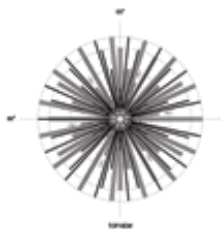

PALISADES AVE.

HF8200-AB  
Antique Brass with Champagne Glass  
60"W x 37.5"H  
8" CAH  
QTY 18 E-12 Base Socket  
60W Max / 110V

XL

PALISADES AVE.

HF9402-GLD  
Gold  
42"H x 30"W  
OAH 86"  
109 Watt / 12V  
3000K / 90 CRI  
4300 Lumens