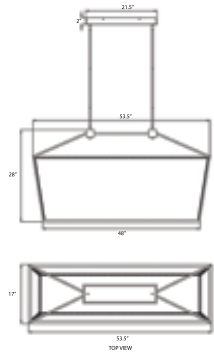

HF9405-GLD
Gold
30"H x 7.5"W x 4" Ext
25 Watt / 12V
3000K / 90 CRI
900 Lumens