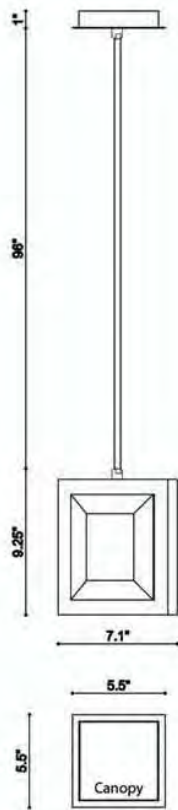

HF-6013-DBZ
Dark Bronze
5" W x 8" H
96" OAH
6 WATT 120 VOLT 400 LUMENS
3000K

HF-6014-DBZ
Dark Bronze
7.1" W x 9.25" H
96" OAH
9 WATT 120 VOLT 600 LUMENS
3000K

HF-6012-DBZ
Dark Bronze
5.5" W x 6" H
96" OAH
6 WATT 120 VOLT 400 LUMENS
3000K