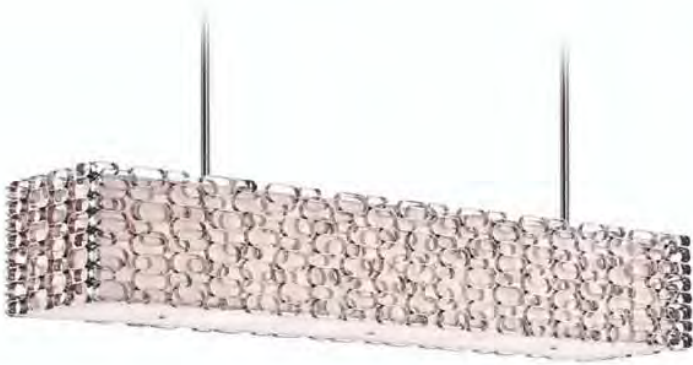

HF1700-PN
48"L 12"W 12"H
(6) E12 BASE 60W 120V BULBS