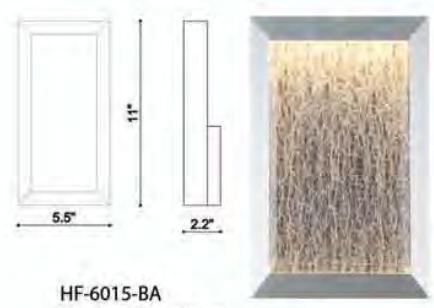

BRENTWOOD

HF-6013-BA
Brushed Aluminum
5" W x 8" H
96" OAH
6 WATT 120 VOLT 400 LUMENS
3000K

HF-6014-BA
Brushed Aluminum
7.1" W x 9.25" H
96" OAH
9 WATT 120 VOLT 600 LUMENS
3000K

HF-6012-BA
Brushed Aluminum
5.5" W x 6" H
96" OAH
6 WATT 120 VOLT 400 LUMENS
3000K