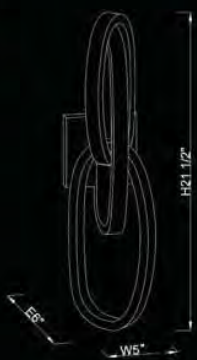

BOTTEGA 10

HF5005-PN
 Polished Nickel
 15"W X 10"H X 48"L
 170 WATT 120 VOLT 12000 LUMENS
 3500K
 Dimmable

HF5006-PN
 Polished Nickel
 22"W x 24"L x 16"H
 98 WATT 120 VOLT 7000 LUMENS
 3500K
 Dimmable

HF5007-PN
 Polished Nickel
 21.5"H x 5"W x 6"EXT
 48 WATT 120 VOLT 3500 LUMENS
 3500K
 Dimmable