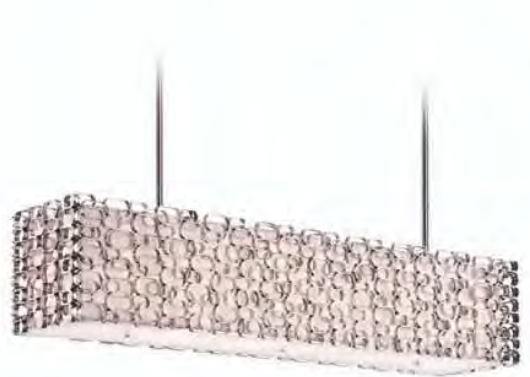

HF1701-PN
38"L 12"W 12"H
(4) E12 BASE 60W 120V BULBS