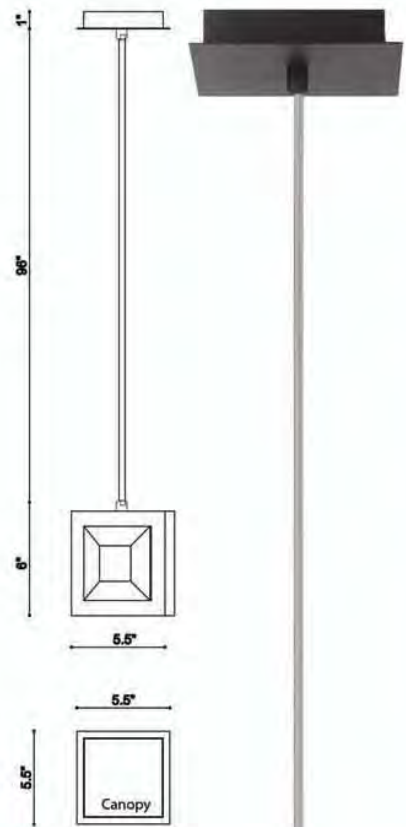

HF-6013-DBZ
Dark Bronze
5" W x 8" H
96" OAH
6 WATT 120 VOLT 400 LUMENS
3000K

HF-6014-DBZ
Dark Bronze
7.1" W x 9.25" H
96" OAH
9 WATT 120 VOLT 600 LUMENS
3000K

HF-6012-DBZ
Dark Bronze
5.5" W x 6" H
96" OAH
6 WATT 120 VOLT 400 LUMENS
3000K