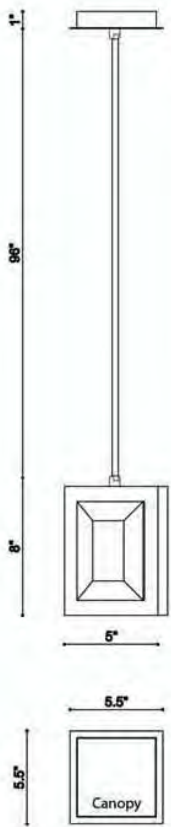

HF-6013-DBZ
Dark Bronze
5" W x 8" H
96" OAH
6 WATT 120 VOLT 400 LUMENS
3000K

HF-6014-DBZ
Dark Bronze
7.1" W x 9.25" H
96" OAH
9 WATT 120 VOLT 600 LUMENS
3000K

HF-6012-DBZ
Dark Bronze
5.5" W x 6" H
96" OAH
6 WATT 120 VOLT 400 LUMENS
3000K